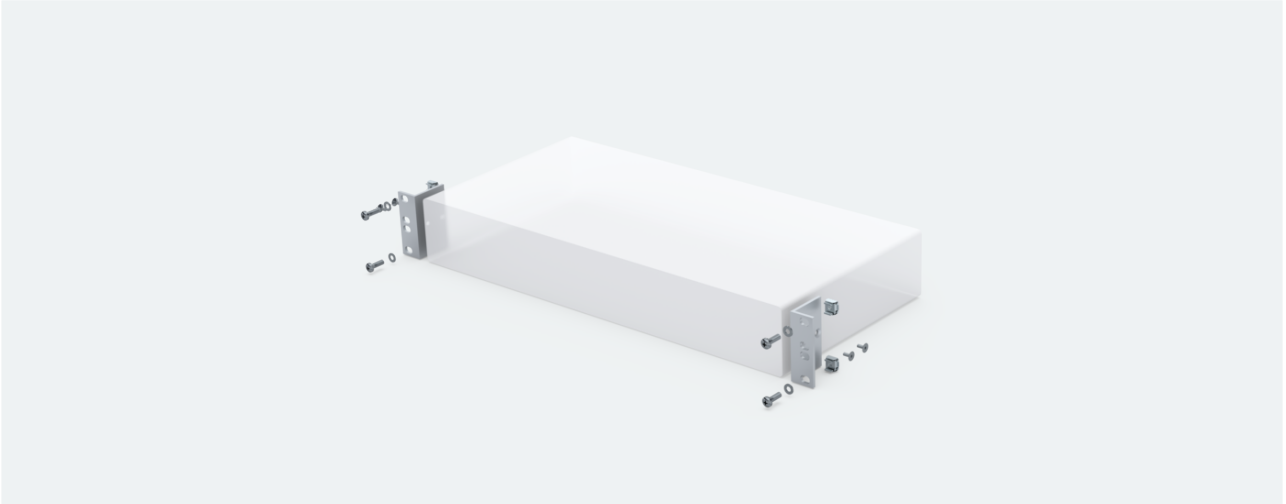

# 19" RM-SET-436-1.5RU

Zubehör, Artikelnummer A7000010

Einbau- und Schrauben-Sets für die Rackmontage.