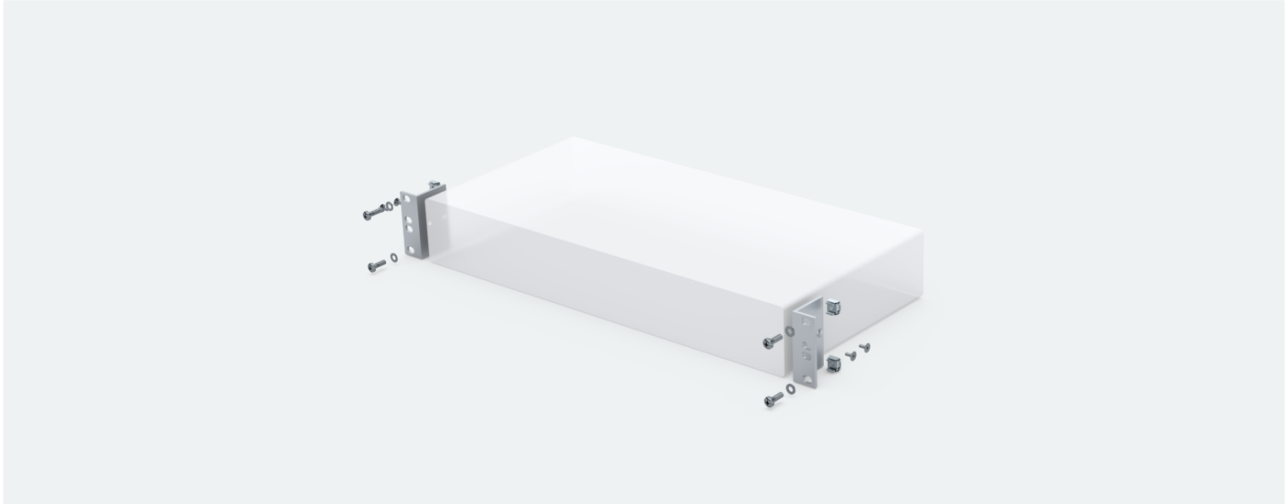

19" RM-SET-436-1.5RU

Zubehör, Artikelnummer A7000010

Einbau- und Schrauben-Sets für die Rackmontage.

DETAILS

GERÄT

- Hinweis: nicht geeignet für Geräte der VisionXS- und VisionXS-IP-Serien

TECHNISCHE DATEN

Allgemein	Marke	G&D
	Produktgruppe	Zubehör
	Produktfamilie	Rack-Mount-Sets
	Ursprungsland	Deutschland
Gehäuse	Gewicht ca.	0,3 kg